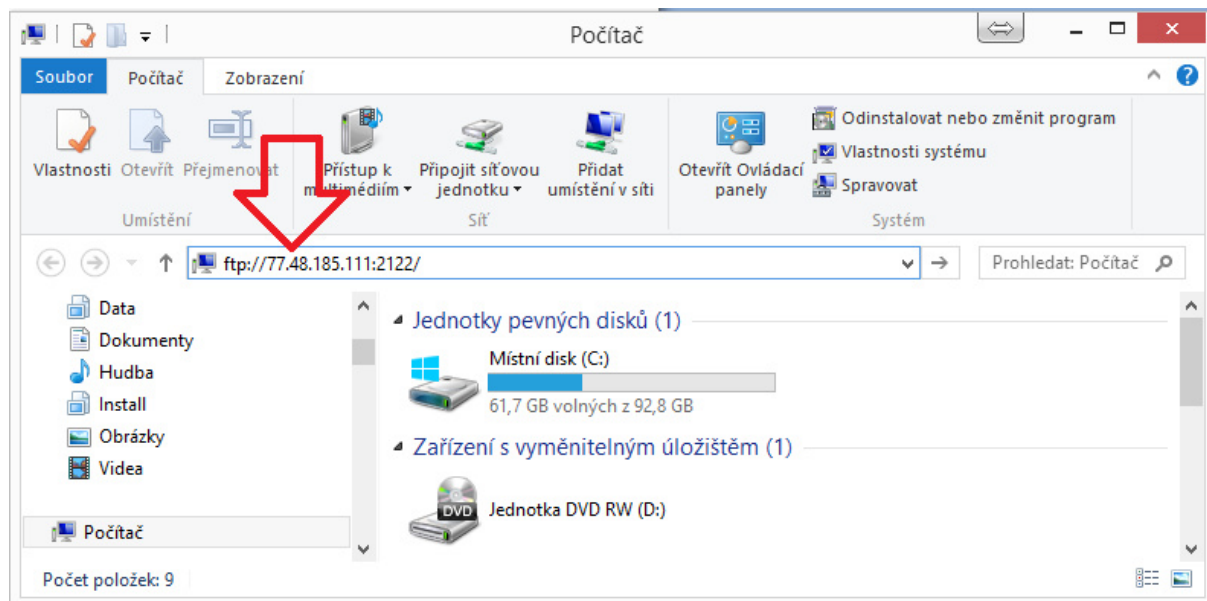

## Přístup na studijní disk z internetu

- 1) Otevřeme průzkumníka Windows (Tento počítač).
- 2) Do řádku nahoře zapíšeme adresu: <ftp://77.48.185.111:2122>  
potvrdíme klávesou Enter

- 3) Zadáme své přihlašovací údaje